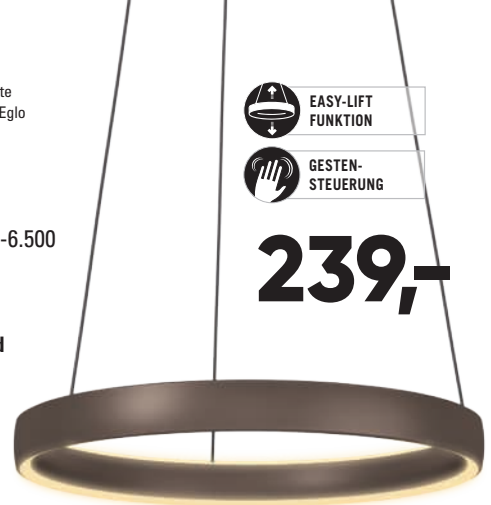

Blickpunkt_V753_2026_11

*Der Fluterkopf
ist dreh- und
schwenkbar*

Alle Artikel
ohne Deko!

LED-STEHLEUCHE,
Metall sandfarben,
Glas, 41W LED/
gesamt 5.100 Lumen +
5,7W LED/gesamt
670 Lumen/2.700-
5.000 Kelvin, B/H/T
ca. 44/181,5/62 cm.
Diese Leuchte enthält
eingebaute LED-Lampen.
Die LEDs können nicht
ausgetauscht werden.

Von Warmweiß bis Tageslichtweiß

LED-PENDELLEUCHE,
40W LED/gesamt 4.800 Lumen/CCT 2.200-6.500
Kelvin, Ø/H ca. 55/150 cm.

Diese Leuchten
lassen sich ein- und
ausschalten per
Gestensteuerung.

LED-DECKENLEUCHE,
40W LED/gesamt 4.800 Lumen/
CCT 2.200-6.500 Kelvin,
Ø/H ca. 55/7 cm.

199,-  FERNBEDIENUNG

 EASY-LIFT
FUNKTION

 GESTEN-
STEUERUNG

239,-

*Leuchte ist
separat schaltbar*

1. alles an
2. nur Rahmen an
3. alles an, außer Rahmen

Von Warmweiß bis Tageslichtweiß

*ein Rahmen
ist drehbar*