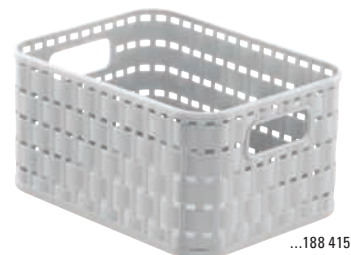

- Hergestellt aus Ocean-Bound Plastic in Kombination mit Post-Consumer-Rezyklaten
- Hergestellt aus 93% recyceltem Kunststoff
- Perfekt zum Mitnehmen, Aufbewahren oder Transportieren
- Ergonomische Griffe
- Tragkraft von bis zu 40 kg
- Innen und aussen leicht zu reinigen
Rotho Kuns, Albula 789219 265 066 112 /
789219 265 067 112

*UVP des
Herstellers
12,99

8,95 JE

ca. 39 Liter

rotho

AUFBEWAHRUNGSKORB, Polypropylen,
versch. Farben und Größen. Country 789219 003...

B/H/L ca. 37/19/28 cm, ca. 18 L

*UVP des
Herstellers
11,99 **7,95**

... 080 122