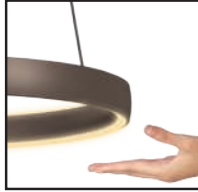

Diese Leuchten
lassen sich ein- und
ausschalten per
Gestensteuerung.